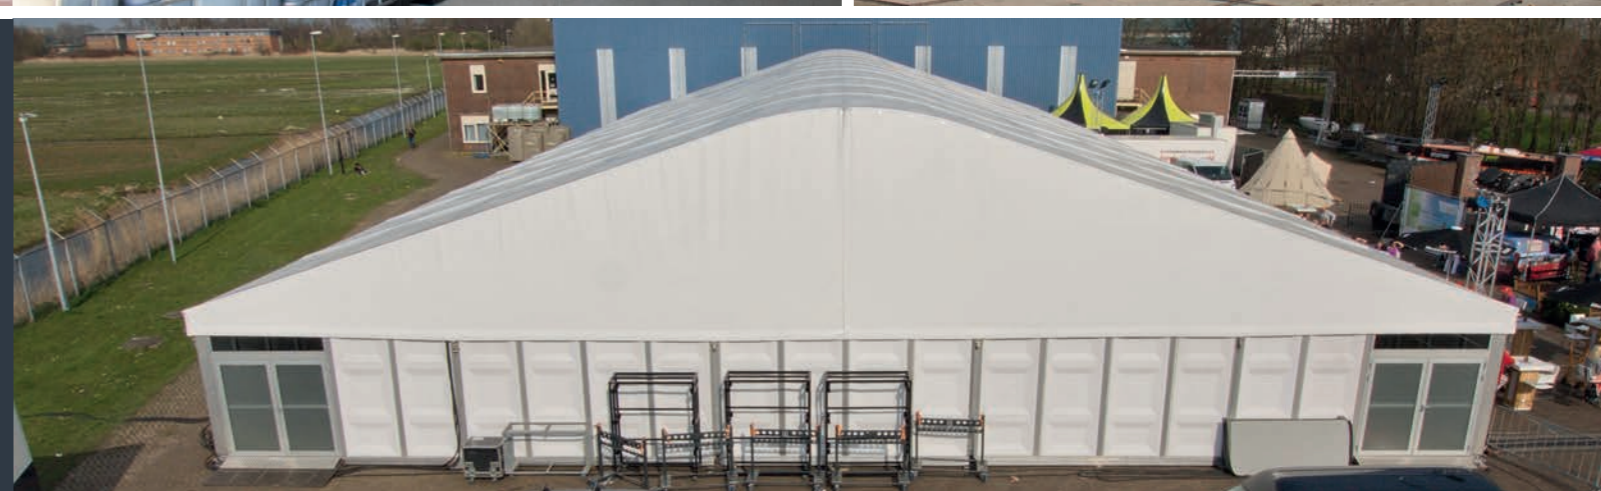

## ALGEMENE INFORMATIE

De DT225 wordt ingezet als mensen meer nodig hebben. Het is onze zwaarste uitvoering die we veel verkopen als tent van 20 of 25 meter breed. In de opbouw kiezen veel van onze klanten ervoor om een heftruck met lier te gebruiken. Dat klinkt als veel gedoe, maar dat is het niet dankzij onze unieke zwaluwstaartverbindingen. Efficiënt, groot en sterk: we snappen goed dat klanten DT225 inzetten voor het grotere werk!

## AFMETINGEN

- **BREEDTE:** 10, 12.5, 15, 20 en 25 meter
- **LENGTE:** onbeperkt met 5 meter te verlengen
- **ZIJHOOGTE:** 3.00 meter