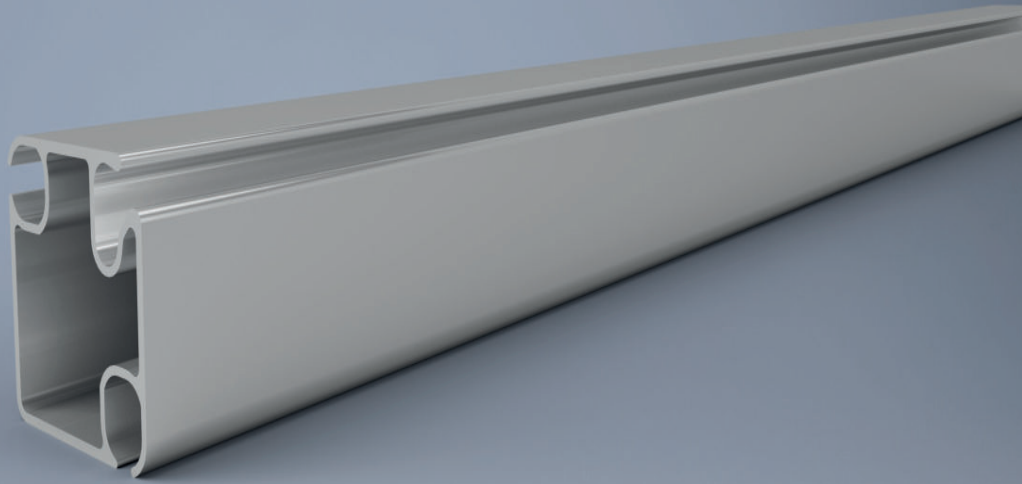

Ben je op zoek naar een lichtgewicht pagodeconstructie? Dan is de TT64 precies wat je nodig hebt! Deze pagode is snel en eenvoudig op te bouwen en af te breken door het lichte gewicht. Je kunt kiezen uit de maten 3x3, 4x4 en 5x5 meter. Deze pagode is alleen beschikbaar met PVC-zeildoek.

## Algemene specificaties

<b>Formaten:</b>	3,00 x 3,00 m   4,00 x 4,00 m   5,00 x 5,00 m
<b>Zijhoogte:</b>	2,30 m
<b>Nokhoogte</b>	4,77 m - 5,43 m
<b>Dakbekleding</b>	PVC zeildoek lichtdoorlatend   PVC zeildoek verduisterend
<b>Gevelbekleding:</b>	PVC zeildoek lichtdoorlatend   PVC zeildoek verduisterend
<b>Profielmaat</b>	64 x 64 mm
<b>Maximale windlast:</b>	Op aanvraag
<b>Maximale sneeuwlast:</b>	Op aanvraag
<b>Aluminium</b>	AL6082 en AL6005 Natureel geanodiseerd Zeer slijtvast Hoge corrosieweerstand

### Aanvullende opties:

PVC zeildoek in kleur

PVC zeildoek transparant

Zwaarlastvloer

Cassettevloer

Transportbok

Koppelgoot tussen pagodes

TT64 serie   3x3 m, 4x4 m, 5x5 m   Pagode			
	Constructie 3x3 meter	Constructie 4x4 meter	Constructie 5x5 meter
<b>A</b> Segment lengte h.o.h.	2.897 mm	3.897 mm	4.897 mm
<b>B</b> Nokhoogte, verstelbaar	4.765 - 4.915 mm	5.023 - 5.173 mm	5.280 - 5.430 mm
<b>C</b> Binnenhoogte, verstelbaar	2.605 - 2.755 mm	2.864 - 3.014 mm	3.120 - 3.270 mm
<b>D</b> Zijhoogte	2.325 mm	2.325 mm	2.325 mm
<b>E</b> Doorloophoogte	2.252 mm	2.252 mm	2.252 mm
<b>F</b> Binnenkant kolommen	2.833 mm	3.833 mm	4.833 mm
<b>G</b> Buitenkant kolommen	2.961 mm	3.961 mm	4.961 mm