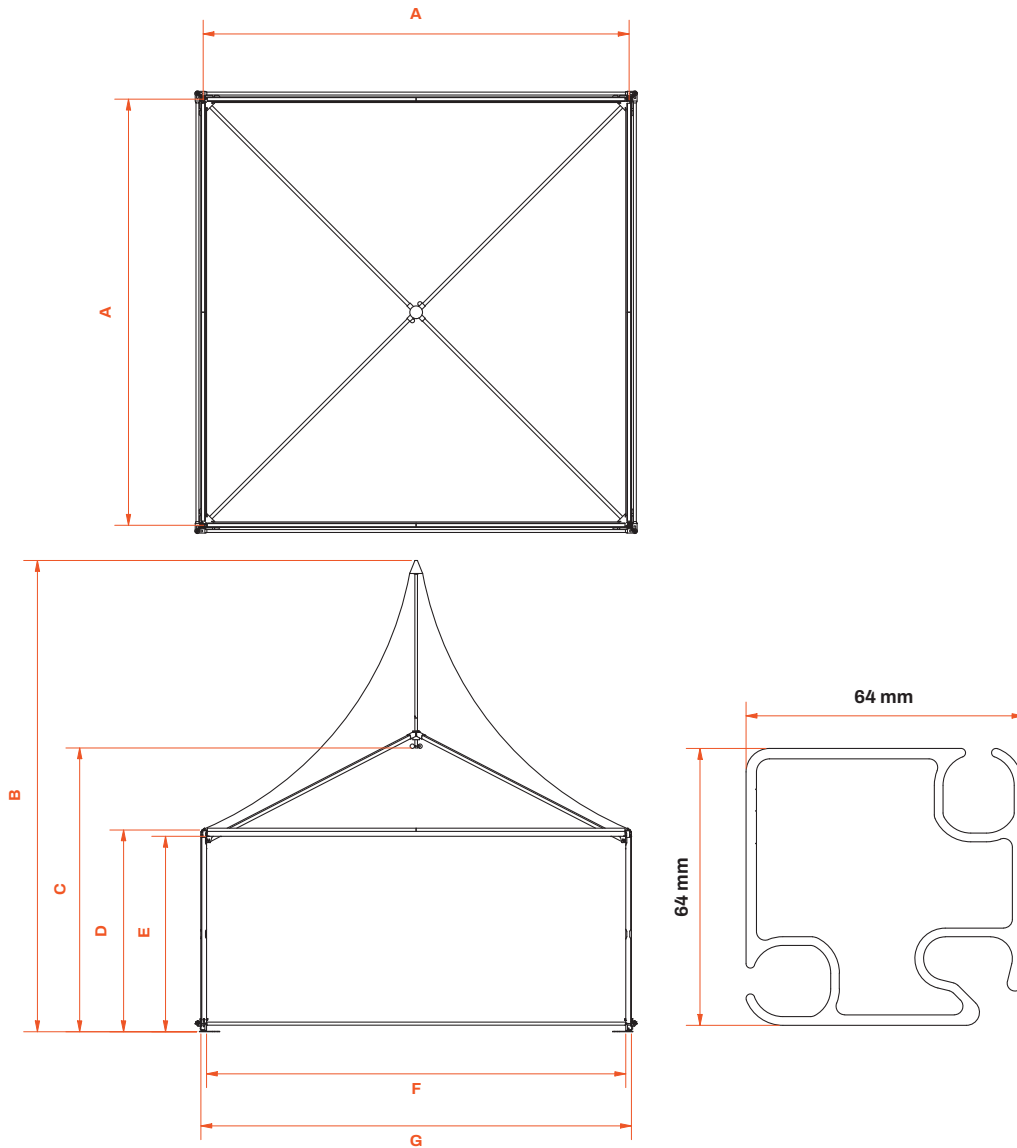

Ben je op zoek naar een lichtgewicht pagodeconstructie? Dan is de TT64 precies wat je nodig hebt! Deze pagode is snel en eenvoudig op te bouwen en af te breken door het lichte gewicht. Je kunt kiezen uit de maten 3x3, 4x4 en 5x5 meter. Deze pagode is alleen beschikbaar met PVC-zeildoek.

## Algemene specificaties

<b>Formaten:</b>	3,00 x 3,00 m   4,00 x 4,00 m   5,00 x 5,00 m
<b>Zijhoogte:</b>	2,30 m
<b>Nokhoogte</b>	4,77 m - 5,43 m
<b>Dakbekleding</b>	PVC zeildoek lichtdoorlatend   PVC zeildoek verduisterend
<b>Gevelbekleding:</b>	PVC zeildoek lichtdoorlatend   PVC zeildoek verduisterend
<b>Profielmaat</b>	64 x 64 mm
<b>Maximale windlast:</b>	Op aanvraag
<b>Maximale sneeuwlast:</b>	Op aanvraag
<b>Aluminium</b>	AL6082 en AL6005 Natureel geanodiseerd Zeer slijtvast Hoge corrosieweerstand

### Aanvullende opties:

PVC zeildoek in kleur

PVC zeildoek transparant

Zwaarlastvloer

Cassettevloer

Transportbok

Koppelgoot tussen pagodes

TT64 serie   3x3 m, 4x4 m, 5x5 m   Pagode			
	Constructie 3x3 meter	Constructie 4x4 meter	Constructie 5x5 meter
<b>A</b> Segment lengte h.o.h.	2.897 mm	3.897 mm	4.897 mm
<b>B</b> Nokhoogte, verstelbaar	4.765 - 4.915 mm	5.023 - 5.173 mm	5.280 - 5.430 mm
<b>C</b> Binnenhoogte, verstelbaar	2.605 - 2.755 mm	2.864 - 3.014 mm	3.120 - 3.270 mm
<b>D</b> Zijhoogte	2.325 mm	2.325 mm	2.325 mm
<b>E</b> Doorloophoogte	2.252 mm	2.252 mm	2.252 mm
<b>F</b> Binnenkant kolommen	2.833 mm	3.833 mm	4.833 mm
<b>G</b> Buitenkant kolommen	2.961 mm	3.961 mm	4.961 mm