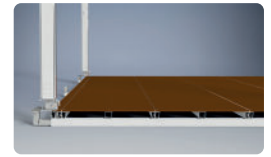

Ben je op zoek naar een lichtgewicht pagodeconstructie? Dan is de TT64 precies wat je nodig hebt! Deze pagode is snel en eenvoudig op te bouwen en af te breken door het lichte gewicht. Je kunt kiezen uit de maten 3x3, 4x4 en 5x5 meter. Deze pagode is alleen beschikbaar met PVC-zeildoek.

### Aanvullende opties:

PVC zeildoek in kleur

PVC zeildoek transparant

Zwaarlastvloer

Cassettevloer

Transportbok

Koppelgoot tussen pagodes

TT64 serie   3x3 m, 4x4 m, 5x5 m   Pagode			
	Constructie 3x3 meter	Constructie 4x4 meter	Constructie 5x5 meter
<b>A</b> Segment lengte h.o.h.	2.897 mm	3.897 mm	4.897 mm
<b>B</b> Nokhoogte, verstelbaar	4.765 - 4.915 mm	5.023 - 5.173 mm	5.280 - 5.430 mm
<b>C</b> Binnenhoogte, verstelbaar	2.605 - 2.755 mm	2.864 - 3.014 mm	3.120 - 3.270 mm
<b>D</b> Zijhoogte	2.325 mm	2.325 mm	2.325 mm
<b>E</b> Doorloophoogte	2.252 mm	2.252 mm	2.252 mm
<b>F</b> Binnenkant kolommen	2.833 mm	3.833 mm	4.833 mm
<b>G</b> Buitenkant kolommen	2.961 mm	3.961 mm	4.961 mm