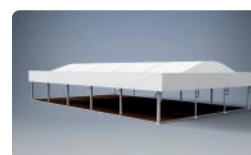

Esta robusta tienda pagoda es perfecta si desea paredes duras o de cristal en la tienda, pero puede equiparse de serie con paneles laterales de PVC. Además, la TT84 se puede unir fácilmente a otras pagodas y pabellones alpinos.

Esta pagoda es lo suficientemente robusta como para colocar un dispensador de barras o fijar un marco para pancartas. Esto le permite trasladar el estilo y el ambiente del evento o festival a la carpa. La TT84 está disponible en tamaños de 3x3, 4x4 y 5x5 metros.

Opciones adicionales:

Lona de PVC de color

Lona de PVC transparente

Suelo de cargas duras

Suelo cassette

Soporte de transporte

Paredes duras

Paredes de cristal

Puerta peatonal simple

Puerta peatonal doble de cristal

Canal de acoplamiento entre pagodas

Marcos para pancartas

Distribuidor de barras

Serie TT84 | 3x3 m, 4x4 m, 5x5 m | Pagoda

	Construcción 3x3 metros	Construcción 4x4 metros	Construcción 5x5 metros
A Longitud del segmento c/c	2.854 mm	3.854 mm	4.856 mm
B Altura de cumbrera, ajustable	4.075 - 4.375 mm	4.316 - 4.616 mm	4.737 - 5.037 mm
C Altura interior, ajustable	2.350 - 2.650 mm	2.490 - 2.790 mm	3.010 - 3.310 mm
D Altura lateral	2.321 mm	2.321 mm	2.321 mm
E Altura de paso	2.175 mm	2.175 mm	2.175 mm
F Columnas interiores	2.770 mm	3.770 mm	4.772 mm
G Columnas exteriores	2.938 mm	3.938 mm	4.940 mm