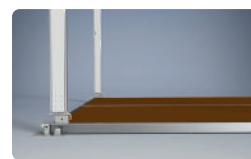

Esta robusta tienda pagoda es perfecta si desea paredes duras o de cristal en la tienda, pero puede equiparse de serie con paneles laterales de PVC. Además, la TT84 se puede unir fácilmente a otras pagodas y pabellones alpinos.

Esta pagoda es lo suficientemente robusta como para colocar un dispensador de barras o fijar un marco para pancartas. Esto le permite trasladar el estilo y el ambiente del evento o festival a la carpa. La TT84 está disponible en tamaños de 3x3, 4x4 y 5x5 metros.

Opciones adicionales:

Lona de PVC de color

Lona de PVC transparente

Suelo de cargas duras

Suelo cassette

Soporte de transporte

Paredes duras

Paredes de cristal