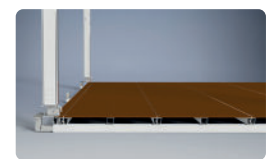

Esta robusta tienda pagoda es perfecta si desea paredes duras o de cristal en la tienda, pero puede equiparse de serie con paneles laterales de PVC. Además, la TT84 se puede unir fácilmente a otras pagodas y pabellones alpinos.

Opciones adicionales:

Lona de PVC de color

Lona de PVC transparente

Suelo de cargas duras

Suelo cassette

Soporte de transporte

Paredes duras

Paredes de cristal

Puerta peatonal simple

Puerta peatonal doble de cristal

Canal de acoplamiento entre pagodas

Marcos para pancartas

Distribuidor de barras

Serie TT84 | 3x3 m, 4x4 m, 5x5 m | Pagoda

	Construcción 3x3 metros	Construcción 4x4 metros	Construcción 5x5 metros
A Longitud del segmento c/c	2.854 mm	3.854 mm	4.856 mm
B Altura de cumbrera, ajustable	4.075 - 4.375 mm	4.316 - 4.616 mm	4.737 - 5.037 mm
C Altura interior, ajustable	2.350 - 2.650 mm	2.490 - 2.790 mm	3.010 - 3.310 mm
D Altura lateral	2.321 mm	2.321 mm	2.321 mm
E Altura de paso	2.175 mm	2.175 mm	2.175 mm
F Columnas interiores	2.770 mm	3.770 mm	4.772 mm
G Columnas exteriores	2.938 mm	3.938 mm	4.940 mm