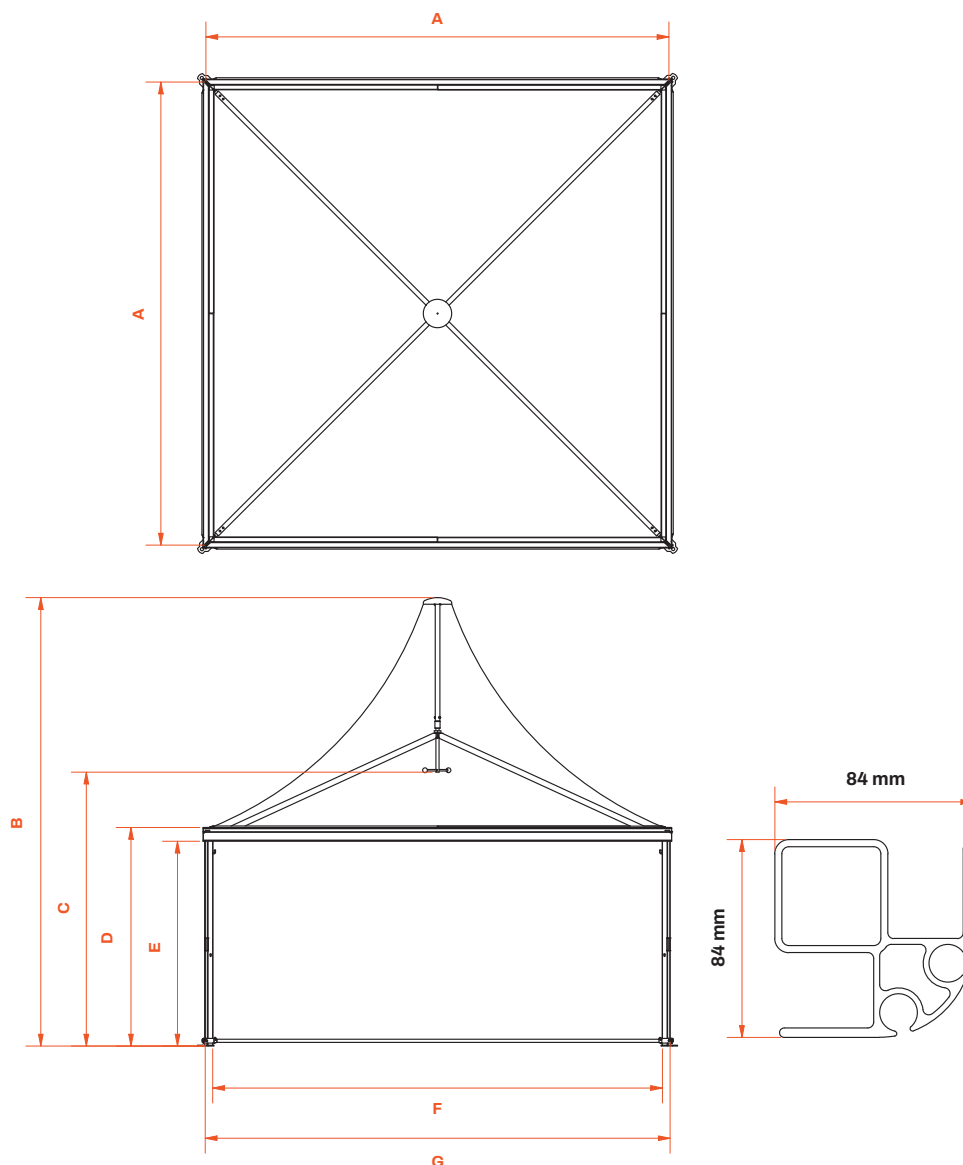

Esta robusta tienda pagoda es perfecta si desea paredes duras o de cristal en la tienda, pero puede equiparse de serie con paneles laterales de PVC. Además, la TT84 se puede unir fácilmente a otras pagodas y pabellones alpinos.

Esta pagoda es lo suficientemente robusta como para colocar un dispensador de barras o fijar un marco para pancartas. Esto le permite trasladar el estilo y el ambiente del evento o festival a la carpa. La TT84 está disponible en tamaños de 3x3, 4x4 y 5x5 metros.

Este tipo de carpa es **muy utilizado** para:

Ferias y conferencias

Eventos

Hostelería

Festivales

Bodas

Especificaciones generales

Dimensiones :	3,00 x 3,00 m 4,00 x 4,00 m 5,00 x 5,00 m
Altura lateral:	2,30 m 3,00 m
Altura de cumbrera:	4,08 m - 5,04 m
Revestimiento del tejado:	Lona PVC translúcida Lona PVC opaca
Revestimiento del hastial:	Lona PVC translúcida Lona PVC opaca
Tamaño del perfil:	84 x 84 mm
Carga máxima de viento:	A petición
Carga máxima de nieve:	A petición
Aluminio:	AL6082 AL6005 Anodizado natural Muy resistente al desgaste Alta resistencia a la corrosión

Puerta peatonal simple

Puerta peatonal doble de cristal

Canal de acoplamiento entre pagodas

Marcos para pancartas

Distribuidor de barras

Serie TT84 | 3x3 m, 4x4 m, 5x5 m | Pagoda

	Construcción 3x3 metros	Construcción 4x4 metros	Construcción 5x5 metros
A Longitud del segmento c/c	2.854 mm	3.854 mm	4.856 mm
B Altura de cumbrera, ajustable	4.075 - 4.375 mm	4.316 - 4.616 mm	4.737 - 5.037 mm
C Altura interior, ajustable	2.350 - 2.650 mm	2.490 - 2.790 mm	3.010 - 3.310 mm
D Altura lateral	2.321 mm	2.321 mm	2.321 mm
E Altura de paso	2.175 mm	2.175 mm	2.175 mm
F Columnas interiores	2.770 mm	3.770 mm	4.772 mm
G Columnas exteriores	2.938 mm	3.938 mm	4.940 mm